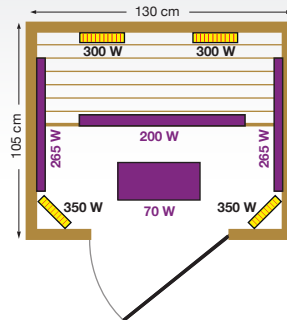

## TRADITIONAL SAUNAS

Model	HEIKKI	SUVI	TUULA	MIRVA	VARIADO
Item No.	3SAU0030	3SAU0031	3SAU0032	3SAU0033	3SAU0034
Dimensions	151 x 151 x 198 cm	196 x 151 x 198 cm	196 x 170 x 198 cm	196 x 196 x 198 cm	196 x 118 x 198 cm
Number and dimension of benches	2x 136 x 53 cm	1x 181 x 58 cm 1x 181 x 28 cm	2x 181 x 58 cm	2x 181 x 58 cm 1x 181 x 48 cm	1x 181 x 58 cm
Material	Spruce wood	Spruce wood	Spruce wood	Spruce wood	Spruce wood
Wall thickness	68 mm	68 mm	68 mm	68 mm	68 mm
Insulation thickness	42 mm	42 mm	42 mm	42 mm	42 mm
Door width	78 cm	78 cm	78 cm	78 cm	78 cm
Recommended stove (NOT INCLUDED)	3,6 kW / 9 kW	9 kW	9 kW	9 kW	3,6 kW / 9 kW
Headrest	yes	yes	yes	yes	yes
Wall guard for the Heater	yes	yes	yes	yes	yes
Size of box	200 x 78 x 89 cm / 251 kg 190 x 80 x 18 cm / 45 kg	200 x 125 x 69 cm / 292 kg 190 x 80 x 18 cm / 45 kg	200 x 123 x 70 cm / 275 kg 190 x 80 x 18 cm / 45 kg	195 x 120 x 85 cm / 354 kg 190 x 80 x 18 cm / 45 kg	200 x 120 x 60 cm / 250 kg 190 x 80 x 18 cm / 45 kg