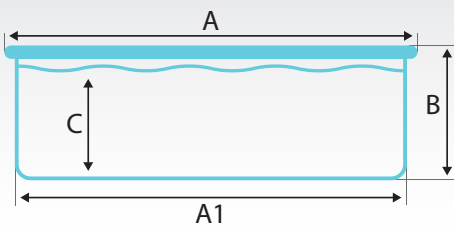

### INSTALATION

height 1.2 m

height 1.2 - 1.5 m

height 1.2 - 1.5 m

### Dimensions and volume of pool water:

Dimensions	A1 (cm)	A (cm)	B (cm)	C (cm)	D (m <sup>3</sup> )
Ø 3.6 x 1.2 / 1.5 m	Ø 360	Ø 364	120 / 150	105 / 135	10.7 / 13.7
Ø 4.0 x 1.2 / 1.5 m	Ø 400	Ø 404	120 / 150	105 / 135	13.2 / 17.0
Ø 4.6 x 1.2 / 1.5 m	Ø 460	Ø 464	120 / 150	105 / 135	17.5 / 22.5
Ø 5.0 x 1.2 / 1.5 m	Ø 500	Ø 504	120 / 150	105 / 135	20.6 / 26.5
Ø 6.0 x 1.2 / 1.5 m	Ø 600	Ø 604	120 / 150	105 / 135	29.7 / 38.2

**OVAL Ibiza pools**

- > Necessary to build supporting walls
- > Necessary to place on concrete base plate

**OVAL POOL DESIGNS**

**INSTALATION**

**Dimensions and volume of pool water:**

Dimensions	A1 (cm)	A (cm)	B (cm)	C (cm)	D (m³)	E1 [cm]	E [cm]
<b>3.2 x 5.25 x 1.2 / 1.5 m</b>	525	529	120 / 150	105 / 135	15.5 / 20.0	320	324
<b>3.2 x 6.0 x 1.2 / 1.5 m</b>	600	604	120 / 150	105 / 135	18.0 / 23.0	320	324
<b>3.5 x 7.0 x 1.2 / 1.5 m</b>	700	704	120 / 150	105 / 135	23.0 / 30.0	350	354
<b>4.16 x 8.0 x 1.2 / 1.5 m</b>	800	804	120 / 150	105 / 135	31.0 / 40.0	416	420
<b>4.16 x 10.0 x 1.2 / 1.5 m</b>	1 000	1004	120 / 150	105 / 135	40.0 / 51.5	416	420
<b>6.0 x 12.0 x 1.2 / 1.5 m</b>	1 200	1204	120 / 150	105 / 135	67.5 / 87.0	600	604