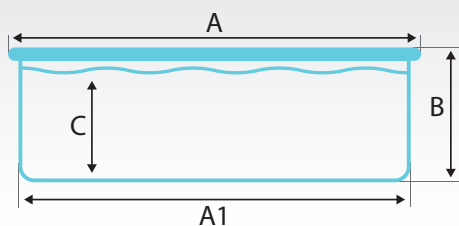

### INSTALATION

height 1.2 m

height 1.2 - 1.5 m

height 1.2 - 1.5 m

### Dimensions and volume of pool water:

Dimensions	A1 (cm)	A (cm)	B (cm)	C (cm)	D (m <sup>3</sup> )
Ø 3.6 x 1.2 / 1.5 m	Ø 360	Ø 364	120 / 150	105 / 135	10.7 / 13.7
Ø 4.0 x 1.2 / 1.5 m	Ø 400	Ø 404	120 / 150	105 / 135	13.2 / 17.0
Ø 4.6 x 1.2 / 1.5 m	Ø 460	Ø 464	120 / 150	105 / 135	17.5 / 22.5
Ø 5.0 x 1.2 / 1.5 m	Ø 500	Ø 504	120 / 150	105 / 135	20.6 / 26.5
Ø 6.0 x 1.2 / 1.5 m	Ø 600	Ø 604	120 / 150	105 / 135	29.7 / 38.2

**OVAL Ibiza pools**

- > Necessary to build supporting walls
- > Necessary to place on concrete base plate

**OVAL POOL DESIGNS**

**INSTALATION**

**Dimensions and volume of pool water:**

Dimensions	A1 (cm)	A (cm)	B (cm)	C (cm)	D (m³)	E1 [cm]	E [cm]
<b>3.2 x 5.25 x 1.2 / 1.5 m</b>	525	529	120 / 150	105 / 135	15.5 / 20.0	320	324
<b>3.2 x 6.0 x 1.2 / 1.5 m</b>	600	604	120 / 150	105 / 135	18.0 / 23.0	320	324
<b>3.5 x 7.0 x 1.2 / 1.5 m</b>	700	704	120 / 150	105 / 135	23.0 / 30.0	350	354
<b>4.16 x 8.0 x 1.2 / 1.5 m</b>	800	804	120 / 150	105 / 135	31.0 / 40.0	416	420
<b>4.16 x 10.0 x 1.2 / 1.5 m</b>	1 000	1004	120 / 150	105 / 135	40.0 / 51.5	416	420
<b>6.0 x 12.0 x 1.2 / 1.5 m</b>	1 200	1204	120 / 150	105 / 135	67.5 / 87.0	600	604